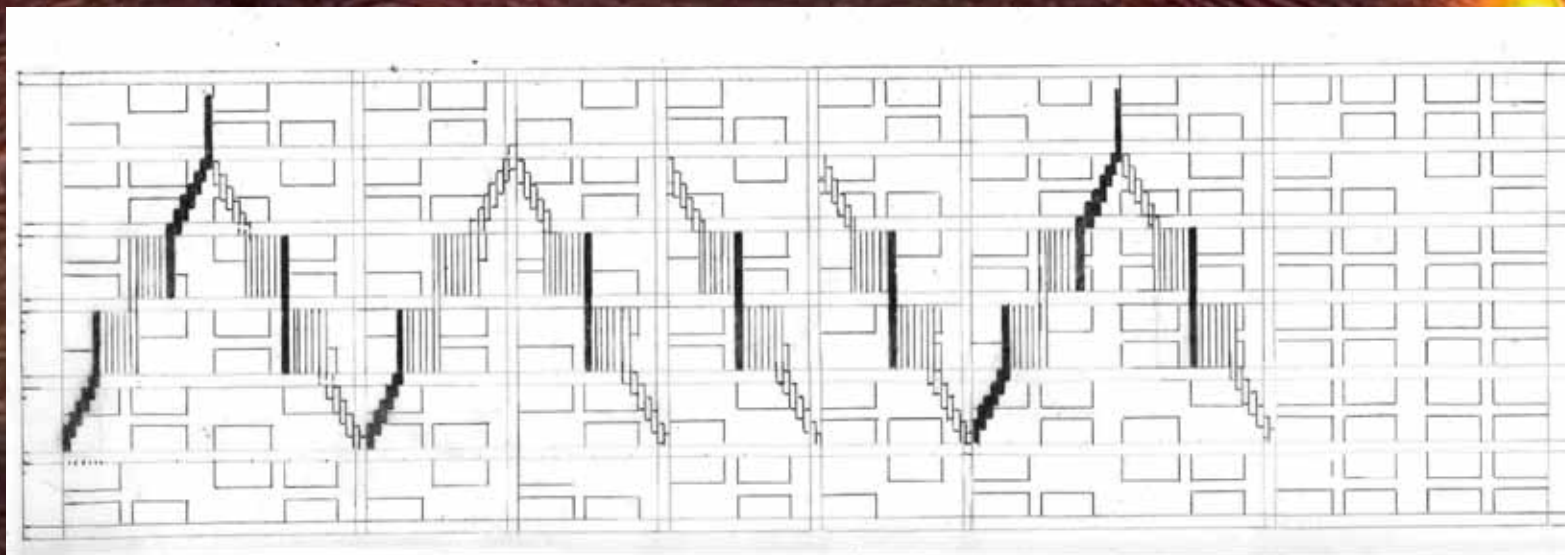

ZAN I

Zimní semestr
2018/2019

Matin
Divis

ZIMNÍ SEMESTR 2K18/2K19

ZIMNÍ SEMESTR 2K18/2K19

ZIMNÍ SEMESTR 2K18/2K19

POHLED NA FASÁDU - RASTR SE OPAKUJE M 1:200

ÚLOHA 3 - KONSTUKCE A KOMPOZICE

ŘEZ SCHODIŠTĚM M 1:200

ZIMNÍ SEMESTR 2K18/2K19

PŮDORYS 1.NP
M 1:100
IDEOVÁ SKICA

ZIMNÍ SEMESTR 2K18/2K19

PŮDORYS 1.NP
M 1:200

PŮDORYS 2.NP
M 1:200

PŮDORYS 3.-5.NP
M 1:200

PŮDORYS 6.NP
M 1:200