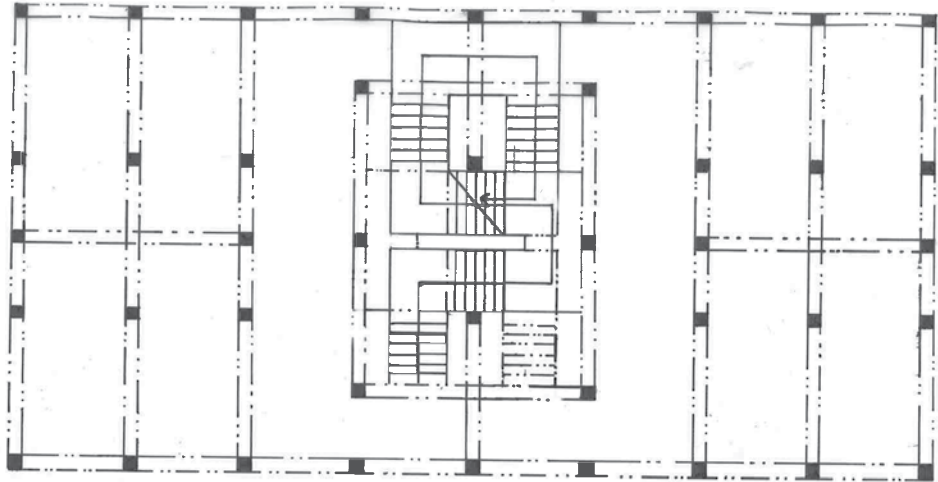

ZAN I

Zimní semestr
2018/2019

Matin
Divis

ZIMNÍ SEMESTR 2K18/2K19

ZIMNÍ SEMESTR 2K18/2K19

ZIMNÍ SEMESTR 2K18/2K19

POHLED NA FASÁDU - RASTR SE OPAKUJE M 1:200

ÚLOHA 3 - KONSTUKCE A KOMPOZICE

ŘEZ SCHODIŠTĚM M 1:200

ZIMNÍ SEMESTR 2K18/2K19

PŮDORYS 1.NP
M 1:100
IDEOVÁ SKICA

ZIMNÍ SEMESTR 2K18/2K19

PŮDORYS 1.NP
M 1:200

PŮDORYS 2.NP
M 1:200

PŮDORYS 3.-5.NP
M 1:200

PŮDORYS 6.NP
M 1:200