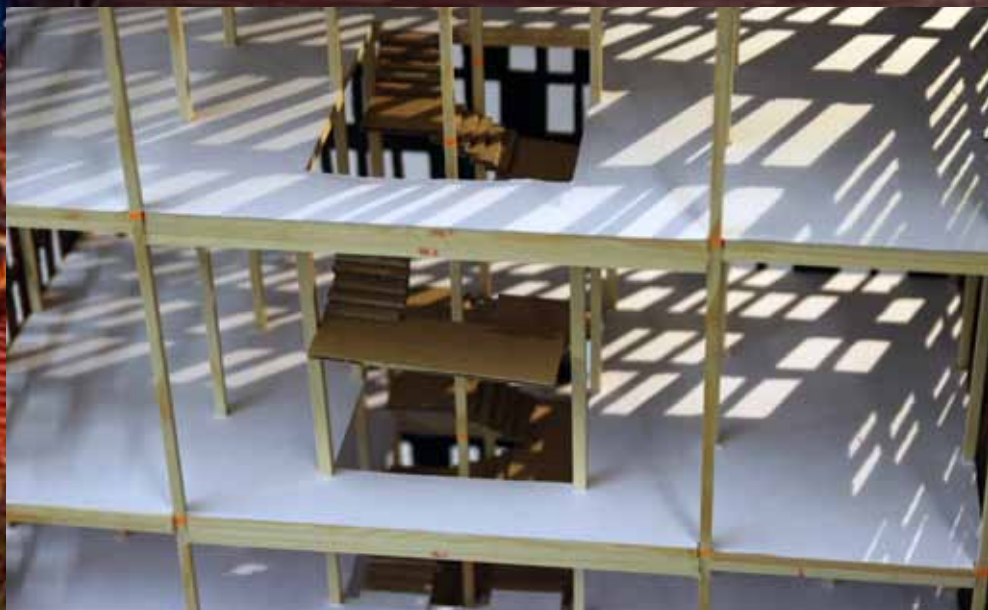

ZAN I

Zimní semestr
2018/2019

Matin
Divis

ZIMNÍ SEMESTR 2K18/2K19

ZIMNÍ SEMESTR 2K18/2K19

ZIMNÍ SEMESTR 2K18/2K19

POHLED NA FASÁDU - RASTR SE OPAKUJE M 1:200

ÚLOHA 3 - KONSTUKCE A KOMPOZICE