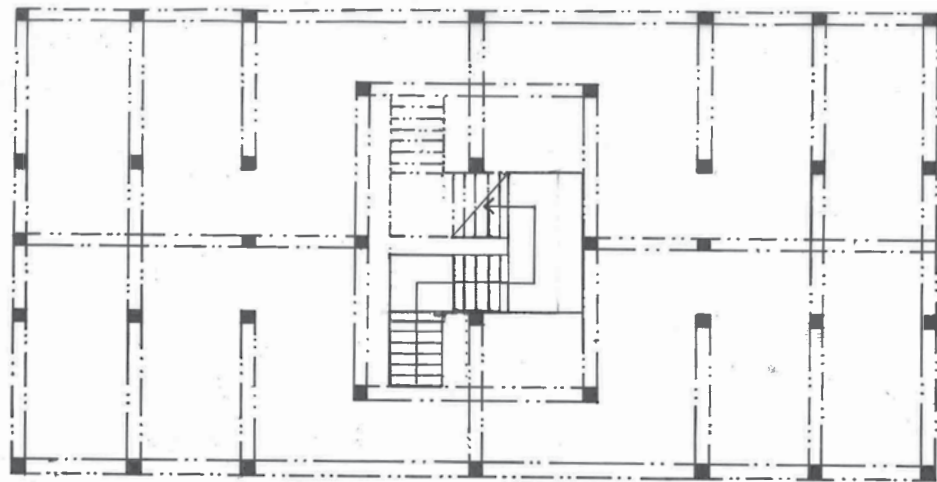

ZAN I

Zimní semestr
2018/2019

Matin
Divis

ZIMNÍ SEMESTR 2K18/2K19

ZIMNÍ SEMESTR 2K18/2K19

ZIMNÍ SEMESTR 2K18/2K19

POHLED NA FASÁDU - RASTR SE OPAKUJE M 1:200

ÚLOHA 3 - KONSTUKCE A KOMPOZICE

ŘEZ SCHODIŠTĚM M 1:200

ZIMNÍ SEMESTR 2K18/2K19

PŮDORYS 1.NP
M 1:100
IDEOVÁ SKICA

ZIMNÍ SEMESTR 2K18/2K19

PŮDORYS 1.NP
M 1:200

PŮDORYS 2.NP
M 1:200

PŮDORYS 3.-5.NP
M 1:200

PŮDORYS 6.NP
M 1:200