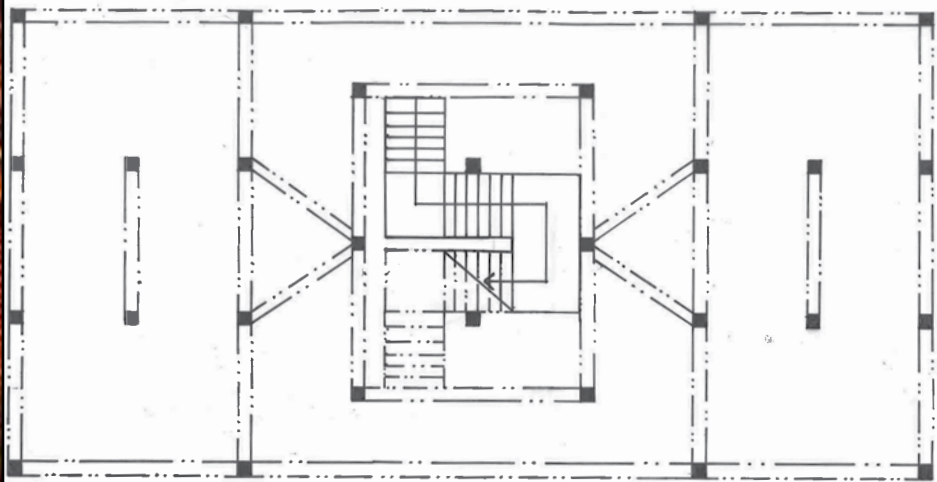

ZAN I

Zimní semestr
2018/2019

Matin
Divis

ZIMNÍ SEMESTR 2K18/2K19

ZIMNÍ SEMESTR 2K18/2K19

ZIMNÍ SEMESTR 2K18/2K19

POHLED NA FASÁDU - RASTR SE OPAKUJE M 1:200

ÚLOHA 3 - KONSTUKCE A KOMPOZICE

ŘEZ SCHODIŠTĚM M 1:200

ZIMNÍ SEMESTR 2K18/2K19

PŮDORYS 1.NP
M 1:100
IDEOVÁ SKICA

ZIMNÍ SEMESTR 2K18/2K19

PŮDORYS 1.NP
M 1:200

PŮDORYS 2.NP
M 1:200

PŮDORYS 3.-5.NP
M 1:200

PŮDORYS 6.NP
M 1:200