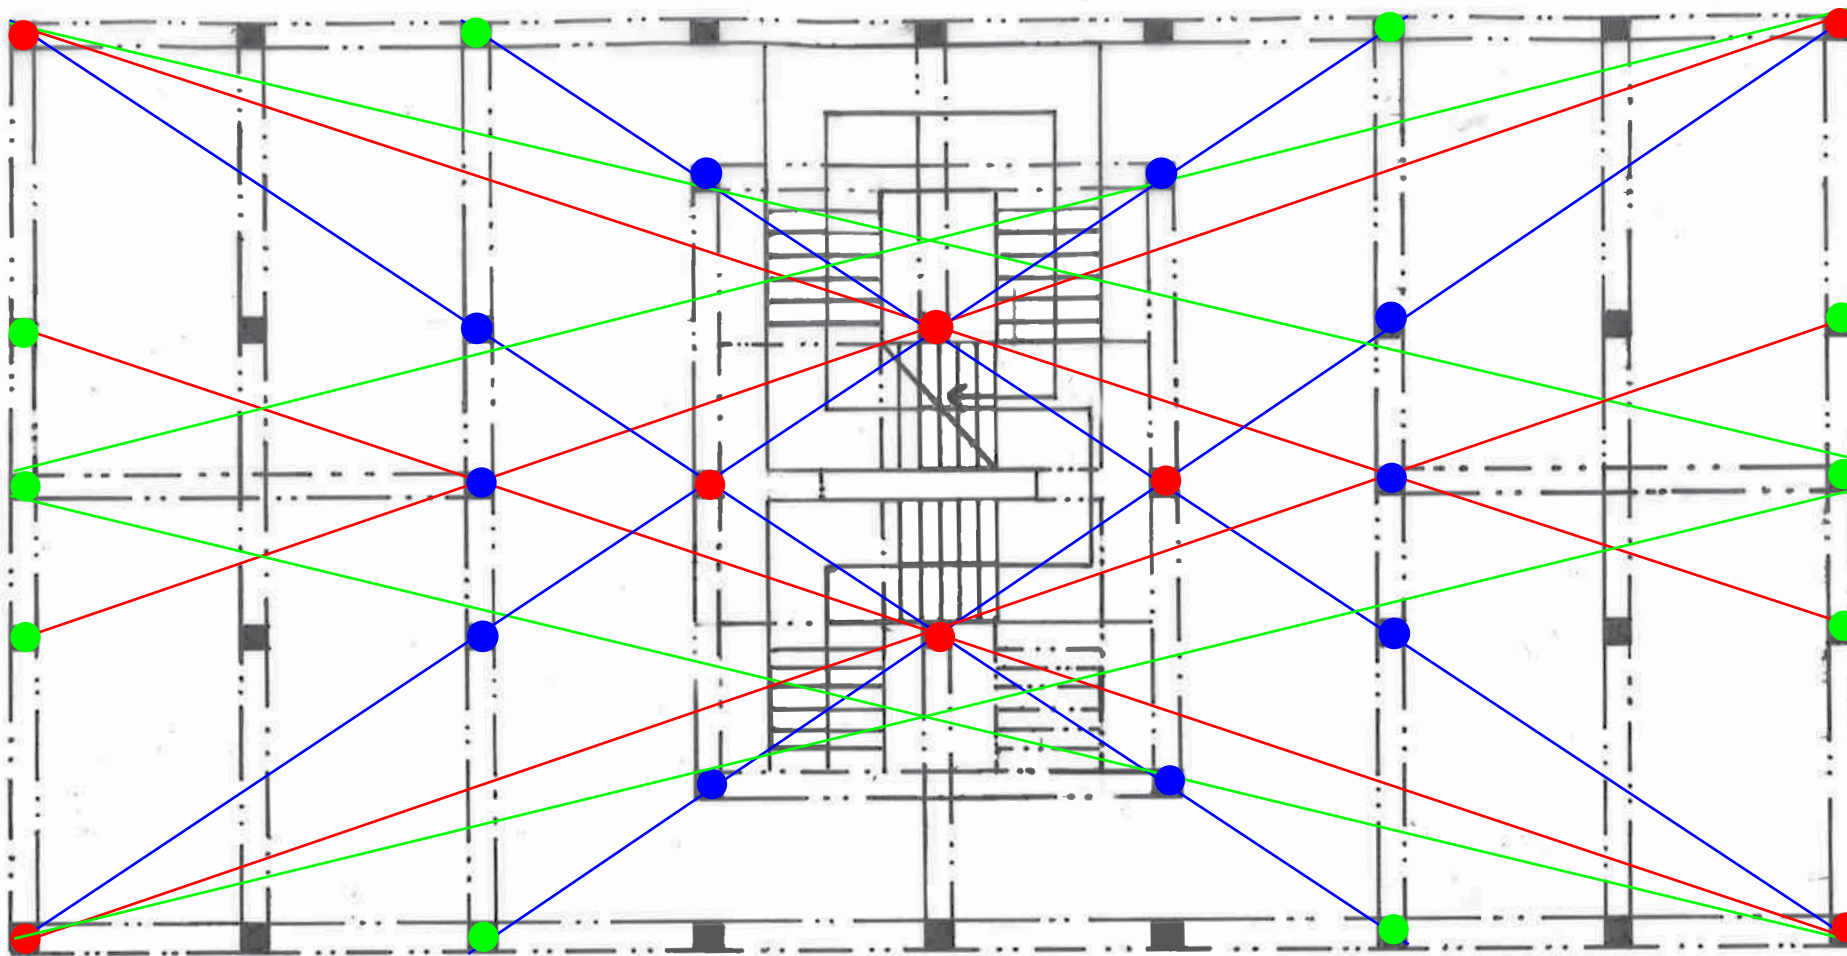

ZAN I

Zimní semestr
2018/2019

Matin
Divis

ZIMNÍ SEMESTR 2K18/2K19

ZIMNÍ SEMESTR 2K18/2K19

ZIMNÍ SEMESTR 2K18/2K19

POHLED NA FASÁDU - RASTR SE OPAKUJE M 1:200

ÚLOHA 3 - KONSTUKCE A KOMPOZICE

ŘEZ SCHODIŠTĚM M 1:200

ZIMNÍ SEMESTR 2K18/2K19

PŮDORYS 1.NP
M 1:100
IDEOVÁ SKICA

ZIMNÍ SEMESTR 2K18/2K19

PŮDORYS 1.NP
M 1:200

PŮDORYS 2.NP
M 1:200

PŮDORYS 3.-5.NP
M 1:200

PŮDORYS 6.NP
M 1:200

PŮDORYS 7.NP
M 1:200